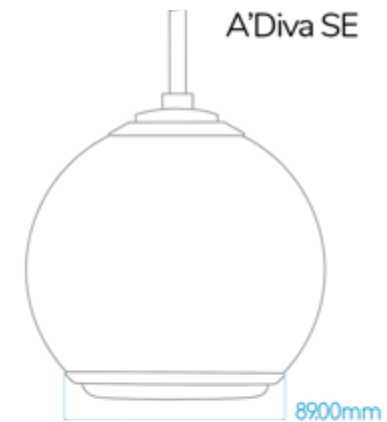

SPECIFICATIONS

Droplet:

Micro 1175 gr

Mirco SE 1175 gr

A'Diva 1485 gr

A'Diva SE : 1485 gr